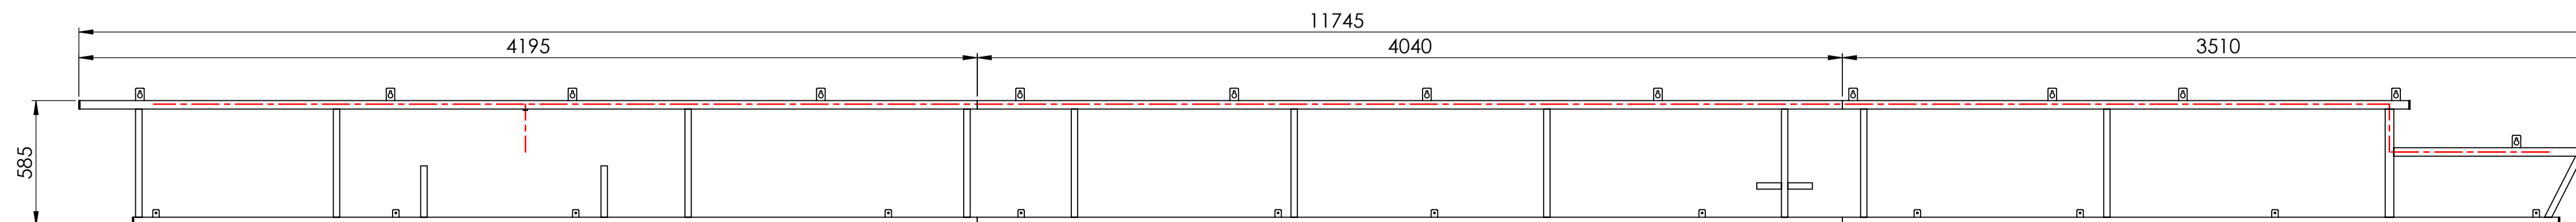

11823,4

Pos.	Aant.	Onderdeel	Configuratie
8	1	Doorvoertule rond 16	
7	1	TK Productiehal deel 1 assembly	
6	1	TK Productiehal deel 2 assembly	
5	5	Insteekdop tbv koker 40x40	
4	1	Tiggel productiehal lasframe 3	
3	1	Tiggel productiehal lasframe 2	
2	1	Tiggel productiehal lasframe 1	
1	1	Tiggel productiehal tekst	
Tiggel productiehal totaal			1

<b>Signnovation</b> <small>INTERNATIONAL</small> Merelshoofd 23, 7091 ZJ Oostervoort, the Netherlands Telephone +31(0)113 654141 Email: info@signnovation.nl This document is the property of Signnovation B.V. This document is not to be copied or disclosed by third parties without a written approval of Signnovation B.V.	<b>Material</b> Color Outside Color Inside <b>Weight (kg)</b> <b>Tolerances</b> 25 = 25±0,5 25,0 = 25±0,1 25,00 = 25±0,05 <b>Amer. Projection</b>	<b>Material</b> <not specified> <b>Drawn By</b> Jorick <b>Drawn Date</b> 6-10-2023 <b>Checked By</b> <b>Checked Date</b> <b>Format</b> A1 <b>Number</b> <b>Scale</b> 1:20 <b>Sheet</b> 1 of 1 Dimensions are in millimeters unless otherwise specified
---	---	--